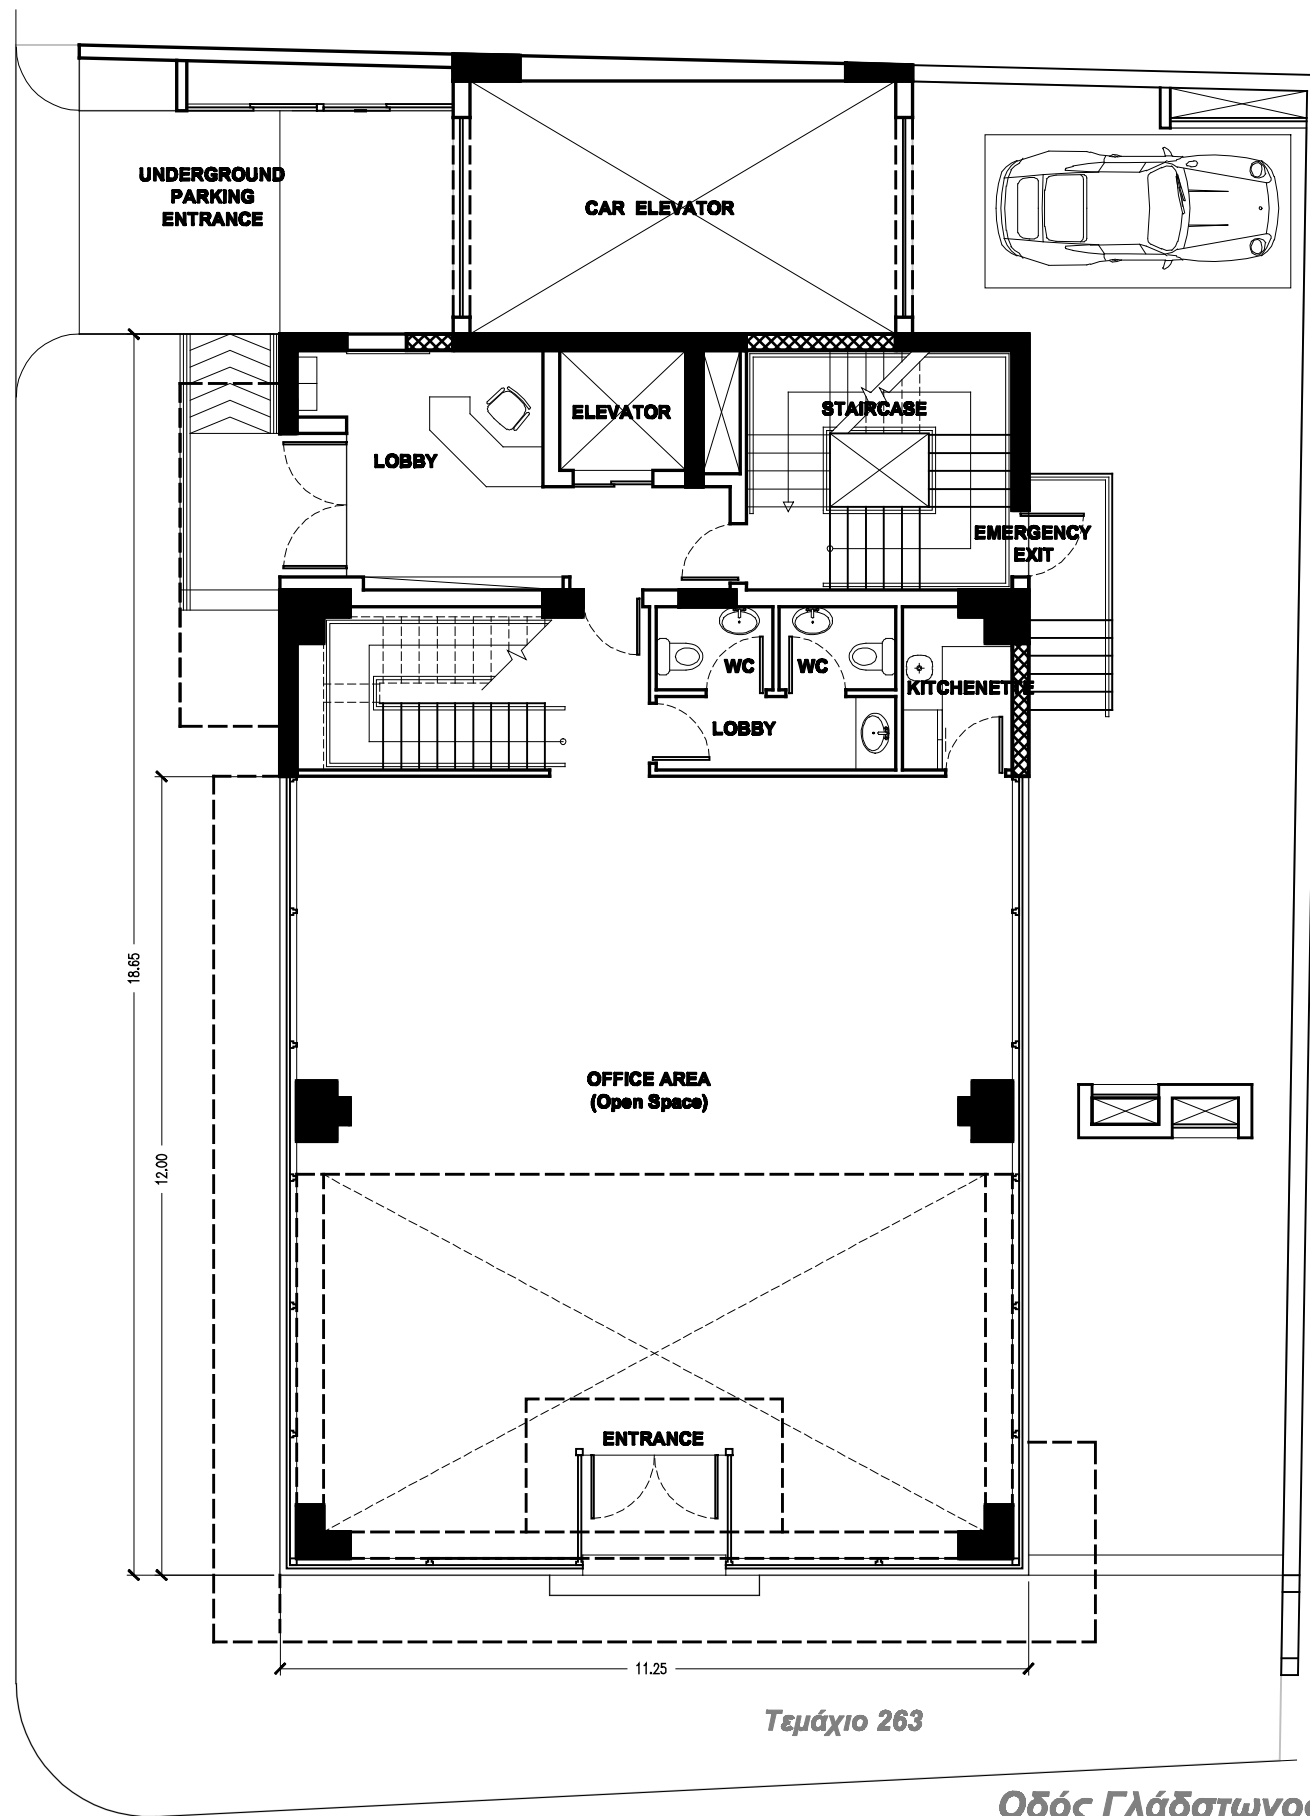

Οδός Αντώνη Λουκαίδη

ROUSSOS HERMES BLDG

GROUND FLOOR TOTAL AREA : 236m²

COMMON SPACES AREA : 70m²

Οδός Γλάδωνος

ΚΑΤΩΦΗ ΙΣΟΓΕΙΟΥ

ΣΤΕΛΙΟΣ ΜΙΧΑΗΛΙΔΗΣ ΑΡΧΙΤΕΚΤΟΝΕΣ